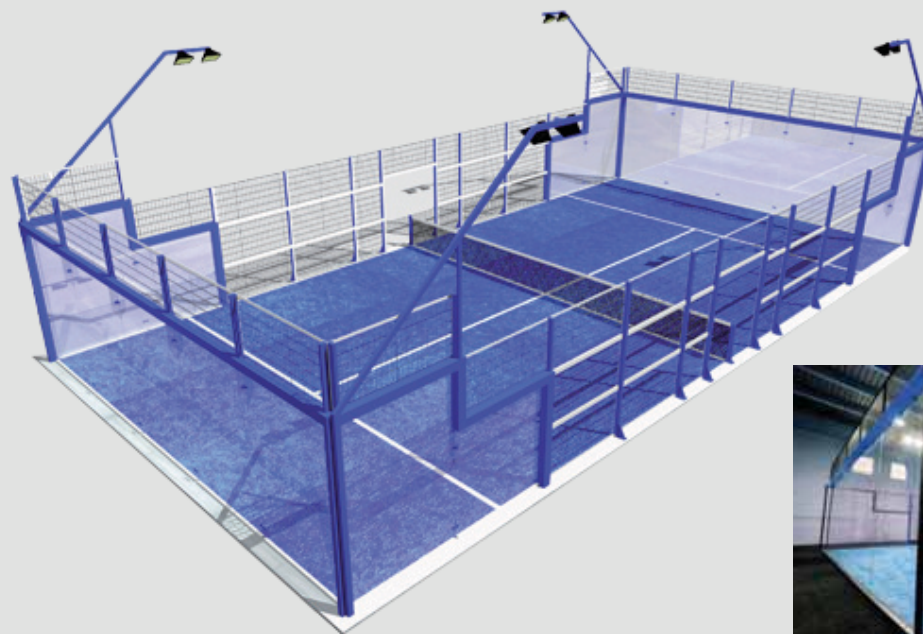

campi indoor con copertura pressostatica e outdoor

Per personalizzare e ampliare il servizio, offriamo due opzioni principali:

MODELLO BASE

Il campo da Paddle più venduto e utilizzato nel mondo. Non necessita di grandi superfici ed è perfetto per ogni tipologia di giocatore.

MODELLO PANORAMICO

Privo di pali di sostegno metallici nei due lati più corti, questa speciale versione consente un'esperienza di gioco spettacolare e la massima visibilità da parte del pubblico.

campo paddle Panoramico